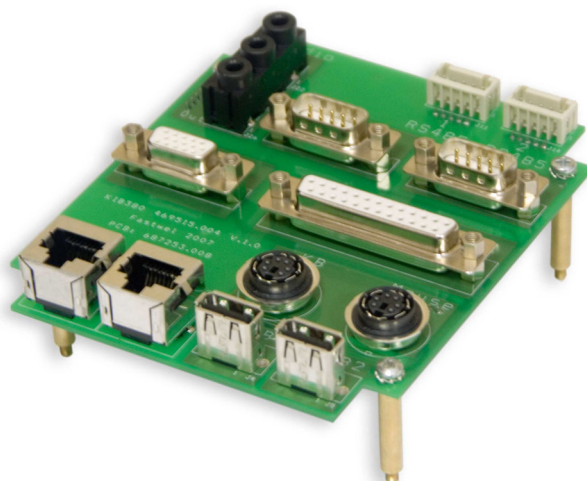

Модуль интерфейсный КІВ380

Плата предназначена для упрощения подключения к модулю процессора СРС304 стандартных устройств и интерфейсов

ТЕХНИЧЕСКИЕ ХАРАКТЕРИСТИКИ

■ Подключаемые устройства:

- PS/2 клавиатура (разъём MiniDIN 6);
- PS/2 мышь (разъём MiniDIN 6);
- монитор с интерфейсом VGA (разъём DSUB-15);
- LPT принтер (разъём DSUB-25).
- Звуковые устройства (разъёмы Mini Jack 3.5мм:
 - линейный вход
 - линейный выход
 - микрофон
- USB устройства (два разъёма USB Type A);

- Устройства, использующие сеть Ethernet (два разъёма RJ-45);
- Устройства, использующие интерфейс RS485/422 (два разъёмных клеммника WAGO);
- Устройства, использующие интерфейс RS232 (два разъёма DSUB-9).

КІВ38001 CPC304 kit board (Dual RS232 -DB9, Dual RS485, AUDIO, VGA-DB15, LPT - DB25, Dual USB - `Type A`, Dual LAN - RJ45, KB - PS/2, Mouse - PS/2)

Комплект поставки:

1. Модуль интерфейсный КІВ380
2. Кабель для соединения интерфейсов Ethernet модуля CPC304 с модулем КІВ380
3. Кабель для соединения интерфейса COM1 (RS232) модуля CPC304 с модулем КІВ380
4. Кабель для соединения интерфейса COM2 (RS232) модуля CPC304 с модулем КІВ380
5. Кабель для соединения интерфейсов USB1 и USB2 модуля CPC304 с модулем КІВ380
6. Кабель для соединения интерфейса VGA модуля CPC304 с модулем КІВ380
7. Кабель для соединения интерфейса LPT модуля CPC304 с модулем КІВ380
8. Кабель для соединения входа микрофона модуля CPC304 с модулем КІВ380
9. Кабель для соединения аудио интерфейса (линейного входа и выхода) модуля CPC304 с модулем КІВ380
10. Кабель для соединения интерфейса COM3 (RS485/422) модуля CPC304 с модулем КІВ380
11. Кабель для соединения интерфейса COM4 (RS485/422) модуля CPC304 с модулем КІВ380
12. Кабель для соединения интерфейсов клавиатуры и мыши модуля CPC304 с модулем КІВ380
13. Набор крепёжный винтов и стоек
14. Клеммник WAGO (2 шт.)
15. Упаковка.